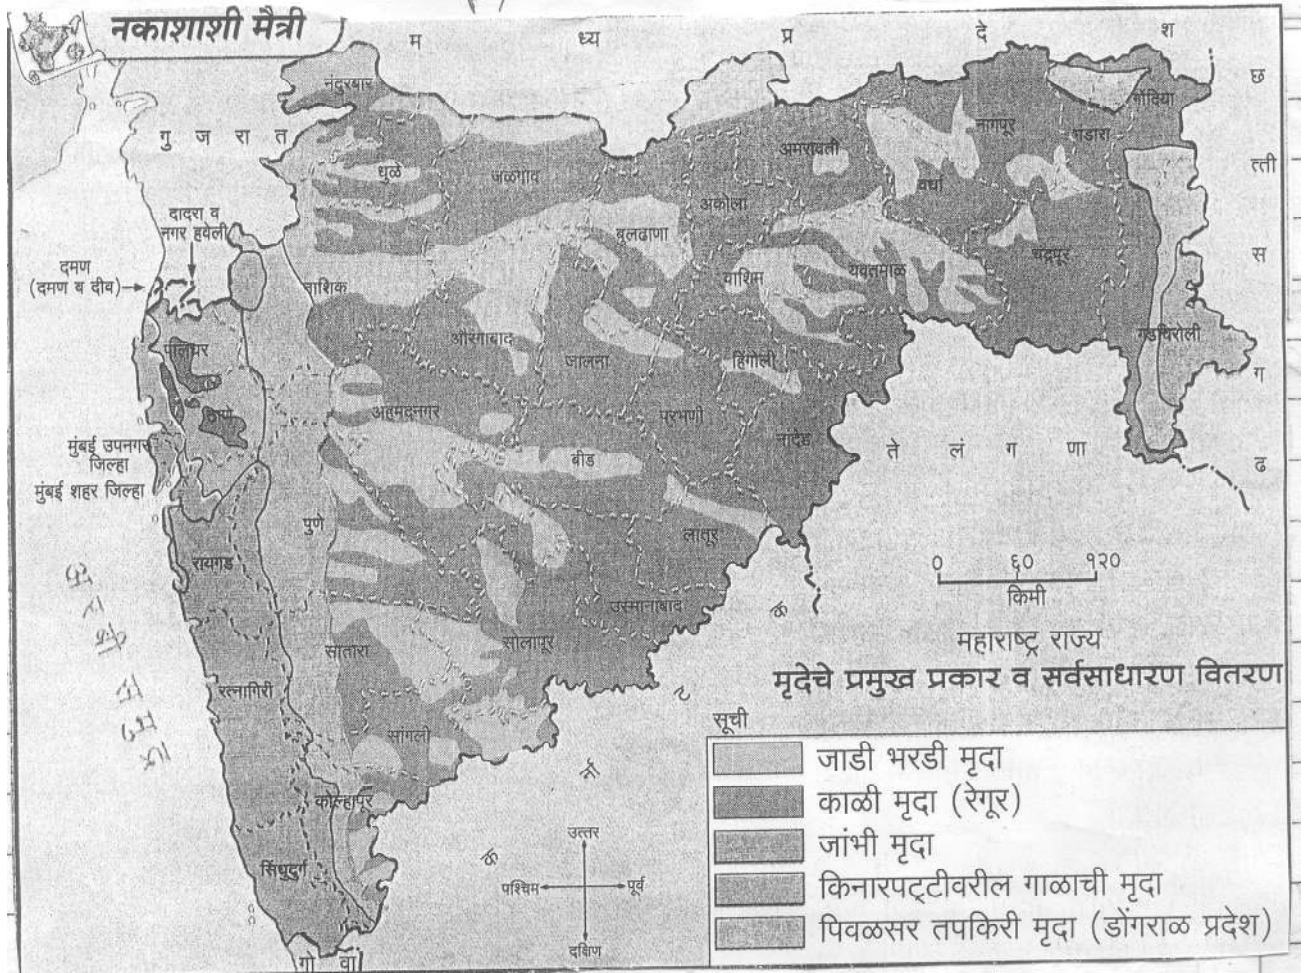

प्रश्न 3 ब) सुबक आकृती काढा व योग्य नावे दया (04)

1. दक्षिण गोलार्धातील ऋतुचक्र दर्शवणारी आकृती काढा.
2. संपात दिन

प्रश्न 4 अ) पुढील प्रश्नांची सविस्तर उत्तरे लिहा (कोणतेही 2) (04)

1. विषुववृत्तीय भागात ऋतूंचा प्रभाव जाणवत नाही.
2. मळयाच्या शेतीची वैशिष्ट्ये लिहा
3. भारतातील शेतीचे स्वरूप हंगामी असण्याचे कारण काय?
4. जलसिंचनासाठी वापरल्या जाणाऱ्या कोणत्याही दोन पध्दतींची तुलानात्मक माहिती लिहा.

प्र. 4 ब) पुढे दिलेल्या महाराष्ट्राच्या नकाशाचे योग्य वाचन करा व विचारलेल्या प्रश्नांची योग्य उत्तरे लिहा. (03)

1. कोणत्या प्रकारच्या मृदेने महाराष्ट्रातील सर्वात जास्त भूभाग व्यापला आहे?
2. जांभी मृदा कोणकोणत्या भागात आढळते.

3. महाराष्ट्रातील नदी खोऱ्यांत कोणती मृदा आढळते
4. सहयाद्री पर्वताच्या भागात असलेली मृदा कोणती
5. गाळाची मृदा कोणत्या प्रदेशात आढळते?